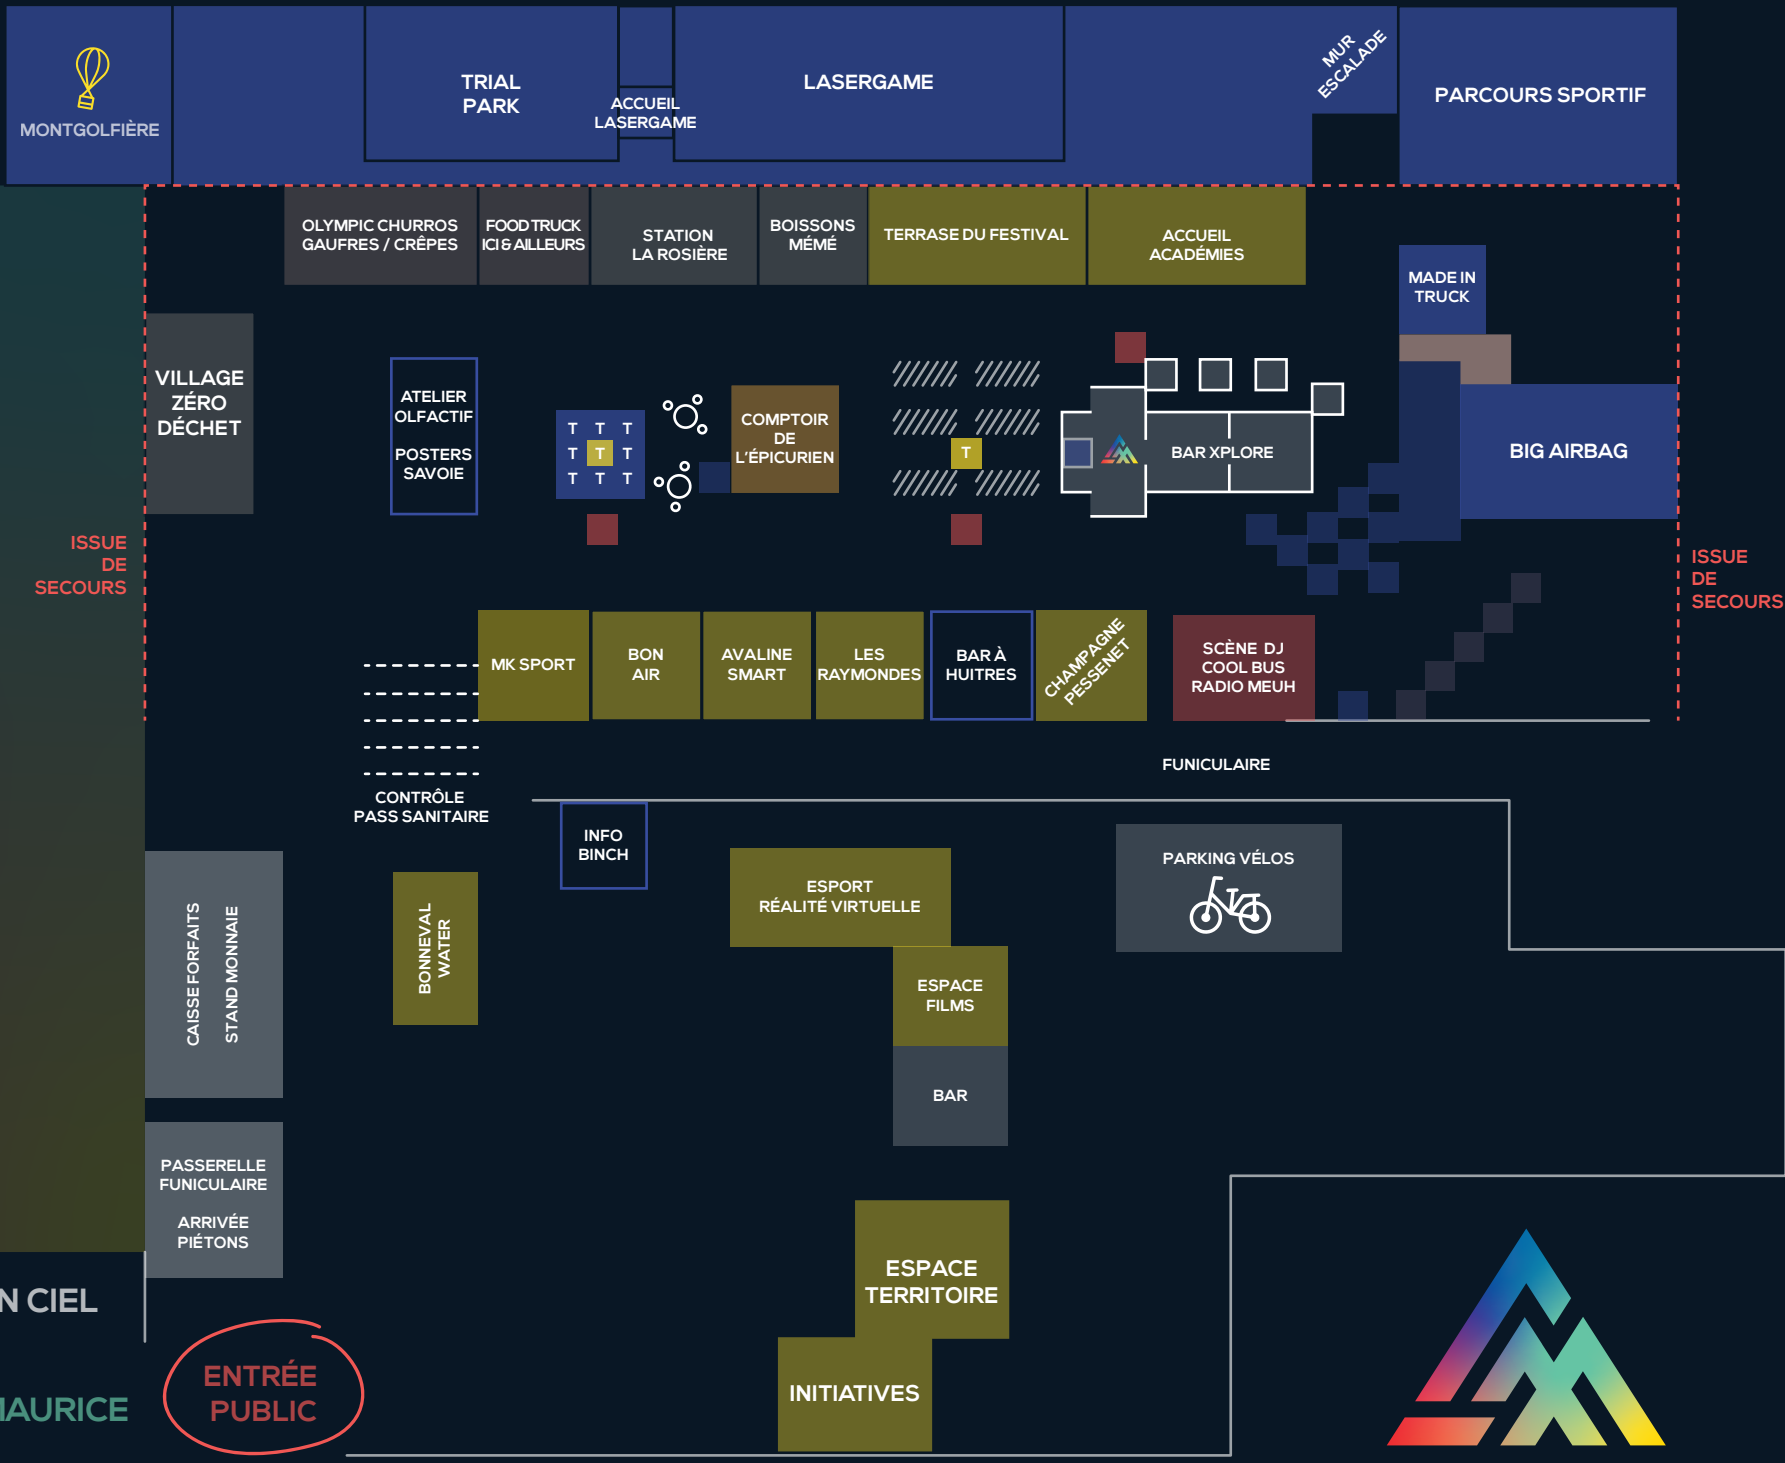

VILLAGE XPLORE 2021

← PARKING ARC EN CIEL
200 M

↓ BOURG SAINT MAURICE
5 MIN À PIED

**ENTRÉE
PUBLIC**